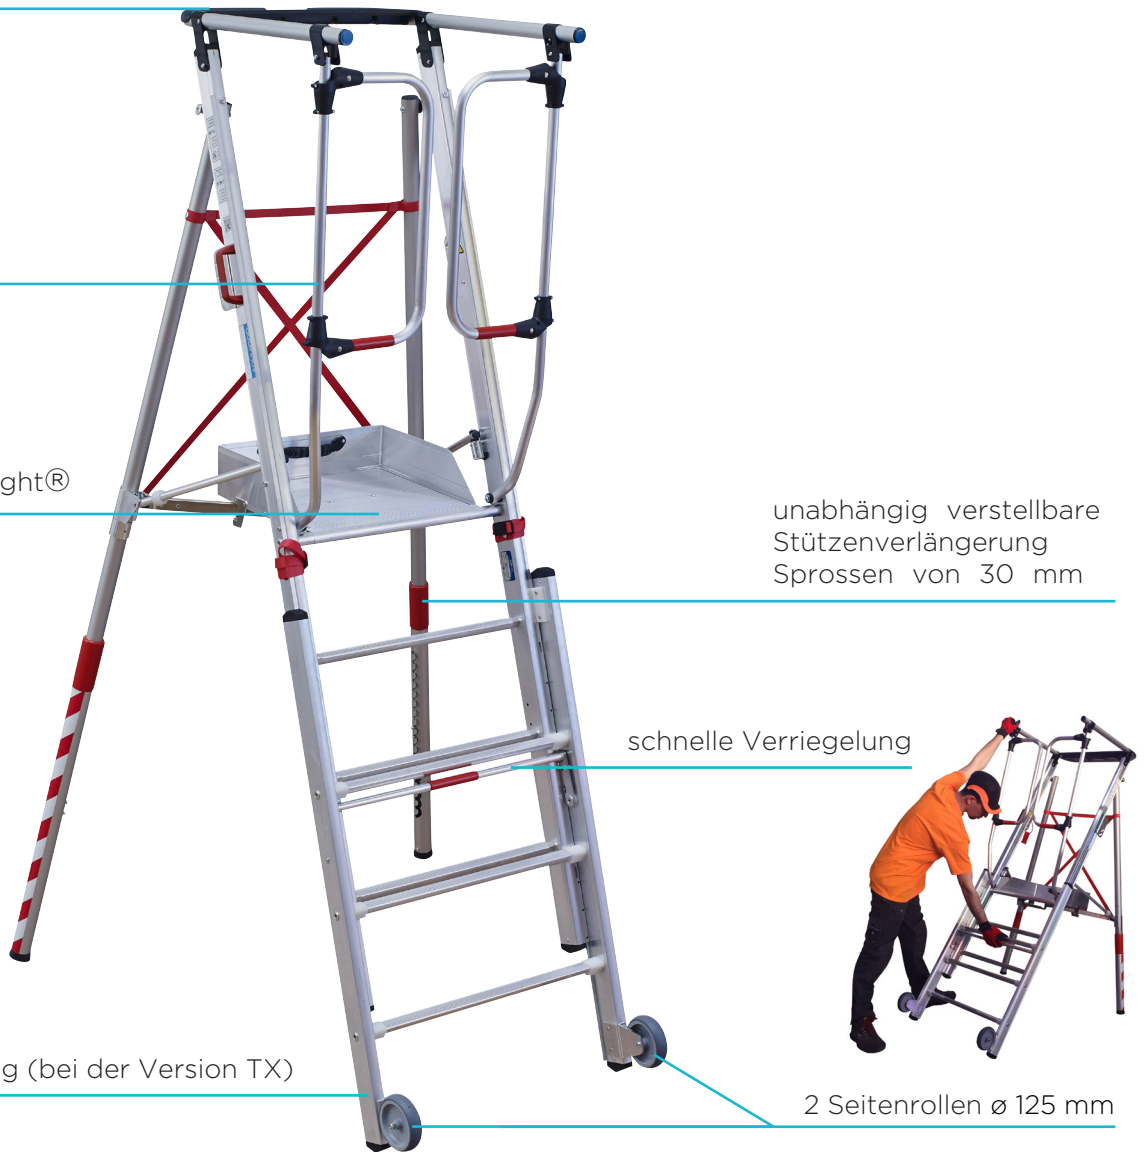

Sicherheitsplattform PIRL 2.0 TX und LX

Hergestellt nach SN EN 131-7

## Die + ULTRALIGHT 2.0

- Einfache Aus- und Einklappkinematik wie bei einer Klapptrittleiter, Ausklappen der beiden vorderen Stützen mit einem Handgriff für normgerechte Standsicherheit
- unabhängig verstellbare Stützenverlängerung in 30 mm Schritten bei Version TX
- Grosse UltraLight® Plattform (420x480mm) mit UltraGrip® Boden
- Ultraleicht und ultrahandlich
- Schwenktüren für den einfachen und sicheren Zugang

audinnov®

SAFETY FIRST

Erfahren Sie mehr unter: [www.feresta.ch](http://www.feresta.ch)

Werkzeugablage

selbstschliessende  
Sicherheitstüren

Aluminiumboden UltraLight®

unabhängig verstellbare  
Stützenverlängerung  
Sprossen von 30 mm

schnelle Verriegelung

verstellbare Verlängerung (bei der Version TX)

2 Seitenrollen ø 125 mm

Informations et photos non contractuelles V06

Bezeichnung	Art. Nr.	Stufenanzahl	Gewicht	Plattformhöhe	Arbeitshöhe	Transportmasse (LxBxH)	Höhenverstellbar	Radstand ausgefahren
<b>LX STARR</b>								
LX 02	00302312	2	12 kg	0,50 m	2,5 m	1,86x0,75x0,22 m	NEIN	1040 mm
LX 03	00302313	3	13 kg	0,75 m	2,75 m	2,14x0,75x0,22 m	NEIN	1100 mm
LX 04	00302314	4	14 kg	1 m	3 m	2,42x0,75x0,22 m	NEIN	1190 mm
LX 05	00302315	5	15 kg	1,25 m	3,25 m	2,68x0,75x0,22 m	NEIN	1280 mm
<b>TX HÖHENVERSTELLBAR</b>								
TX Nano	00302322	3 - 4	16 kg	0,63/0,82 m	2,63/2,82 m	1,94x0,79x0,3 m	Von 0 bis 230 mm	1160 mm
TX 3,4	00302323	3 - 4	18 kg	0,75/1 m	2,75/3 m	2,14x0,79x0,3 m	Von 0 bis 250 mm	1190 mm
TX 4,6	00302324	4 - 6	21 kg	1/1,25/1,5 m	3/3,25/3,5 m	2,42x0,79x0,3 m	Von 0 bis 500 mm	1370 mm